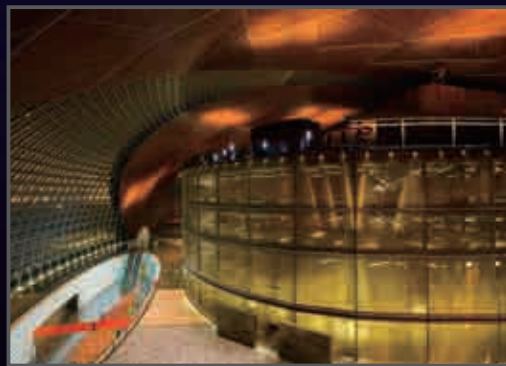

■ 中国国家大剧院

National Centre For The Performing Arts

地点：北京

中国国家大剧院位于北京人民大会堂西侧，主体建筑由外部围护结构和内部歌剧院、音乐厅、戏剧场和公共大厅及配套用房组成。是新中国成立以来投资最大的现代文化设施，是中国最高艺术表演中心和首都新时代的标志性建筑。

主要扩声设备：

JBL	AE 系列扬声器
JBL	VT 系列线阵列扬声器
STUDER	Vista 8 数字控制音台
CROWN	MA 系列功率放大器
TASCAM	音源设备
SHURE	分配器和话筒
SOUNDCRAFT	MH 4 模拟调音台
BSS	9088iis 数字信号处理器

主要灯光设备：

MA LIGHTING	灯光控制台
CLAY PAKY	ALPHA 系列电脑灯
ADB	MENTOR 常规灯控制台
ADB	EURODIM 3 调光立柜
ADB	NETPORT/XT 网络产品
ADB	PHOENIX 常规灯光控制台
ADB	EUROPE 系列常规灯

■ 上海东方艺术中心

Shanghai Oriental Art Center (SHOAC)

地点：上海

东方艺术中心占地面积23161平方米，总投资约10亿元，由东方音乐厅、东方歌剧院和东方演奏厅以及部分艺术交流展示区域组成。安恒利公司承接了东方艺术中心的音频控制系统、扬声器与音源、视频监控和内部通讯系统、中央制作室音频制作和视频采集系统、灯光控制和灯具系统。