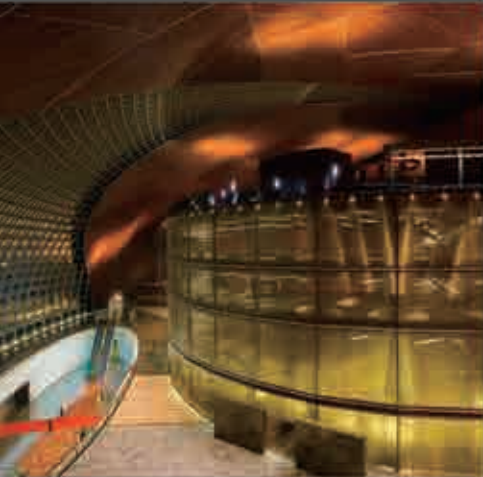

■ 更多参与建设的剧场类项目：

上海浦东图书馆、中国国家博物馆、北京展览馆剧场、上海扬浦大剧院、保利国际剧院、成都新声剧场、上海大剧院、南京紫金大剧院、大连开发区艺术中心、天津大剧院、顺德大剧院、九寨天堂大剧院、深圳音乐厅、深圳风华大剧院、温州大剧院、北京儿童艺术剧院、上海科技馆二期五个剧场等。