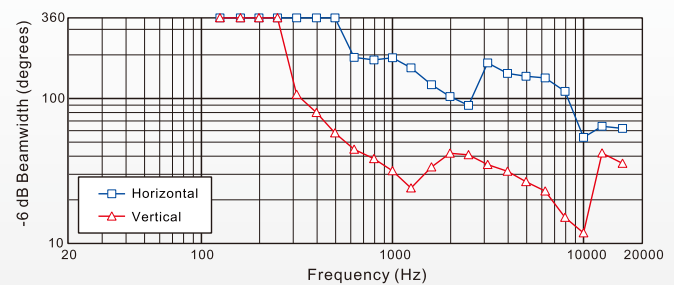

JBL Professional CMX6203 频率响应曲线

JBL Professional CMX6203 覆盖范围曲线

JBL Professional CMX6403 频率响应曲线

JBL Professional CMX6403 覆盖范围曲线

JBL Professional CMX6903 频率响应曲线

JBL Professional CMX6903 覆盖范围曲线

安恒利天猫店、京东店有售

安恒利公司于2022年12月设计并承印