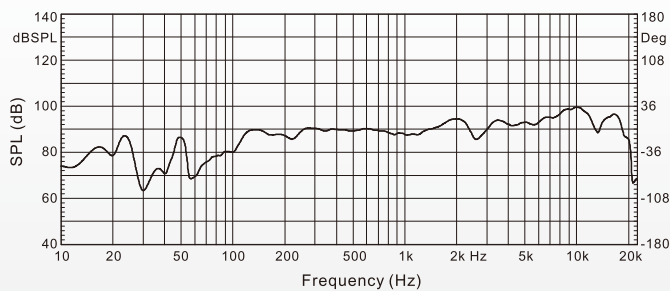

JBL Professional CMX6203 频率响应曲线

JBL Professional CMX6203 覆盖范围曲线

JBL Professional CMX6403 频率响应曲线

JBL Professional CMX6403 覆盖范围曲线

JBL Professional CMX6903 频率响应曲线

JBL Professional CMX6903 覆盖范围曲线

安恒利天猫店、京东店有售

安恒利公司于2022年12月设计并承印