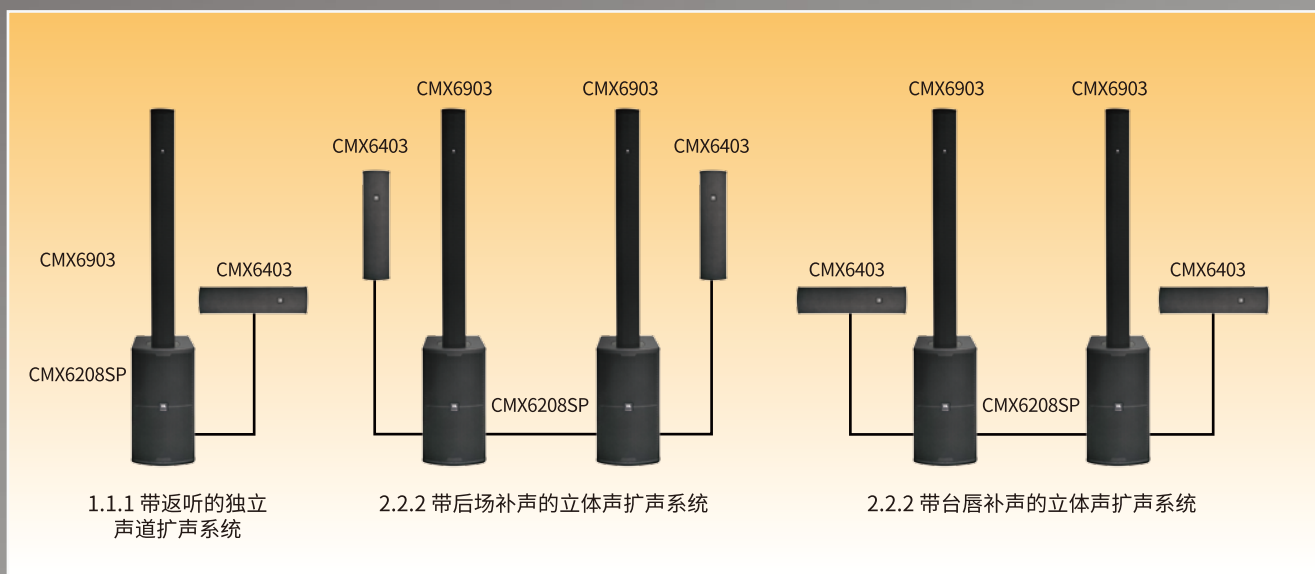

JBL Professional
CMX6403
两分频柱型阵列扬声器

JBL Professional
CMX6203
两分频柱型阵列扬声器

JBL Professional
CMX6208SP
集成有源超低音扬声器

产品亮点

杰出品质

传承经典，源自 JBL 传奇的声学底蕴与技术，展现明亮通透的高音及浑厚准确的低音，且扩散性佳。

灵活安装

采用多功能的安装结构设计，JBL Professional CMX6403 和 JBL Professional CMX6203 可选择水平安装或垂直安装，且提供多个转动角度供选择，方便快捷地安装于不同的应用环境。

JBL
PROFESSIONAL

JBL Professional CMX6000 多功能音柱扬声器系统

垂直角度调节支架 (附送)

水平角度调节支架 (附送)

产品配置

安装方式

当 JBL Professional CMX6903 要安装在 JBL Professional CMX6208SP 顶部的时候，需要更换柱型阵列扬声器底座盖板。(JBL Professional CMX6903 包装附件)

注意：

当 JBL Professional CMX6903 安装在 JBL Professional CMX6208SP 顶部时，JBL Professional CMX6208SP 的底部须使用底座。底座需要单独购买，请联系您当地的经销商。

JBL Professional CMX6203

频率范围 (-10dB)	100Hz-18kHz
频率响应 (±3dB)	110Hz-17kHz
覆盖角 (H X V)	100° x 100°
额定功率	90W/180W/360W(连续/节目/峰值)
峰值声压级 (2π)	113dB
灵敏度 (4π)	83dB
低音单元	2x84mm (3.3英寸) 碳纤低音扬声器
高音单元	1X75mm (3英寸) 纸盆高音单元
额定阻抗	4Ω
箱体结构	全铝合金外壳, 黑色粉末涂层
铁网	黑色粉末涂层, 4*4mm六角网孔背贴声学透声网布, 防水透声网布
输入连接器	2芯防水插座 M22-2P
尺寸 (H X W X D)	290x127x161mm
净重	3.6kg