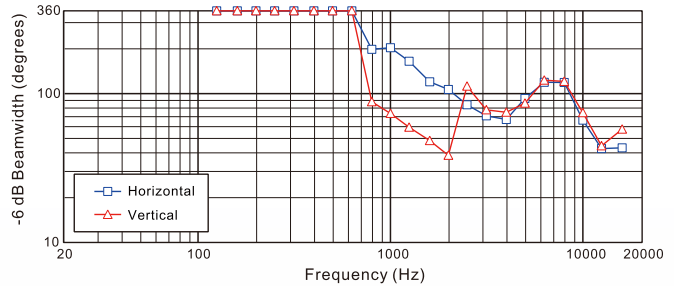

JBL Professional CMX6203 频率响应曲线

JBL Professional CMX6203 覆盖范围曲线

JBL Professional CMX6403 频率响应曲线

JBL Professional CMX6403 覆盖范围曲线

JBL Professional CMX6903 频率响应曲线

JBL Professional CMX6903 覆盖范围曲线

安恒利天猫店、京东店有售

安恒利公司于2022年12月设计并承印