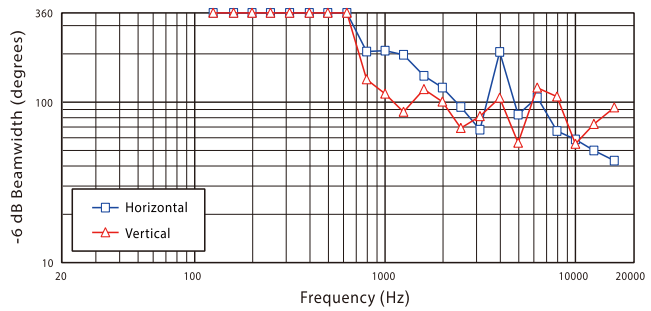

JBL Professional CMX6203 覆盖范围曲线