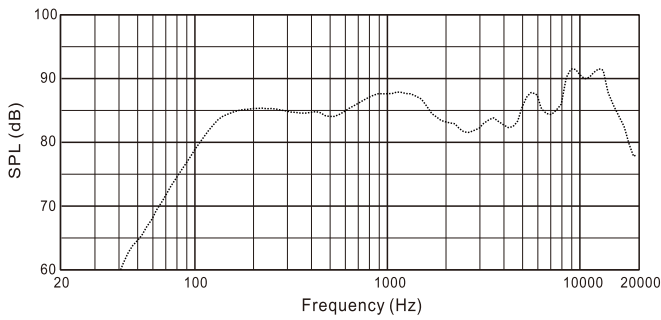

JBL Professional CMX6203 频率响应曲线