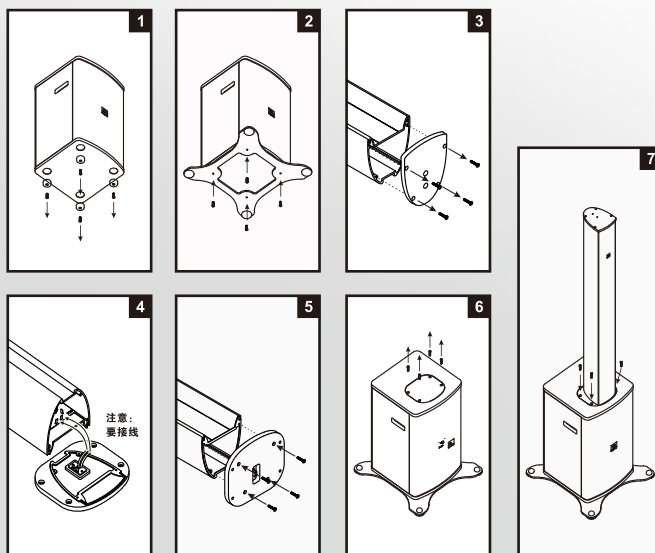

安装方式

当 JBL Professional CMX6903 要安装在 JBL Professional CMX6208SP 顶部的时候，需要更换柱型阵列扬声器底座盖板。(JBL Professional CMX6903 包装附件)

注意：

当 JBL Professional CMX6903 安装在 JBL Professional CMX6208SP 顶部时，JBL Professional CMX6208SP 的底部须使用底座。底座需要单独购买，请联系您当地的经销商。

JBL Professional CMX6203

频率范围 (-10dB)	100Hz-18kHz
频率响应 (±3dB)	110Hz-17kHz
覆盖角 (H X V)	100° x 100°
额定功率	90W/180W/360W(连续/节目/峰值)
峰值声压级 (2π)	113dB
灵敏度 (4π)	83dB
低音单元	2x84mm (3.3英寸) 碳纤低音扬声器
高音单元	1X75mm (3英寸) 纸盆高音单元
额定阻抗	4Ω
箱体结构	全铝合金外壳, 黑色粉末涂层
铁网	黑色粉末涂层, 4*4mm六角网孔背贴声学透声网布, 防水透声网布
输入连接器	2芯防水插座 M22-2P
尺寸 (H X W X D)	290x127x161mm
净重	3.6kg

JBL Professional CMX6403

频率范围 (-10dB)	100Hz-20kHz
频率响应 (±3dB)	110Hz-18kHz
覆盖角 (H X V)	90° x 90°
额定功率	180W/360W/720W(连续/节目/峰值)
峰值声压级 (2π)	120dB
灵敏度 (4π)	87dB
低音单元	4x84mm (3.3英寸) 碳纤低音扬声器
高音单元	1X34mm (1.3英寸) 压缩驱动高音单元
额定阻抗	8Ω
箱体结构	全铝合金外壳, 黑色粉末涂层
铁网	黑色粉末涂层, 4x4mm六角网孔背贴声学透声网布, 防水透声网布
输入连接器	2芯防水插座 M22-2P
尺寸 (H X W X D)	500x127x161mm
净重	6.3kg

JBL Professional CMX6208SP

频率范围 (-10dB)	40Hz - 250Hz
频率响应 (±3dB)	48Hz - 200Hz
额定功率	低频 800W 及额外 2 x 300W 输出
峰值声压级 (2π)	127dB SPL 连续 (133dB SPL 峰值)
低音单元	2 x 8" 纸盆低音
箱体结构	18mm木制箱体
铁网	黑色粉末涂层
尺寸 (H X W X D)	605 x 335 x 345mm
净重	26kg

JBL Professional CMX6903

频率范围 (-10dB)	100Hz-18kHz
频率响应 (±3dB)	110Hz - 17kHz
覆盖角 (H X V)	110° x 40°
额定功率	300W/600W/1200W(连续/节目/峰值)
峰值声压级 (2π)	120dB SPL 连续 (127dB SPL 峰值)
灵敏度 (4π)	92dB
低音单元	9 x 3.3" 碳纤锥形低音扬声器
高音单元	2 x 1.3" 压缩驱动高音单元
额定阻抗	8Ω
箱体结构	全铝合金外壳, 黑色粉末涂层
铁网	黑色粉末涂层, 4x4mm六角网孔背贴声学透声网布
输入连接器	2芯防水插座 M22-2P, XT60H-M
尺寸 (H X W X D)	1242 x 127 x 161mm
净重	14 kg