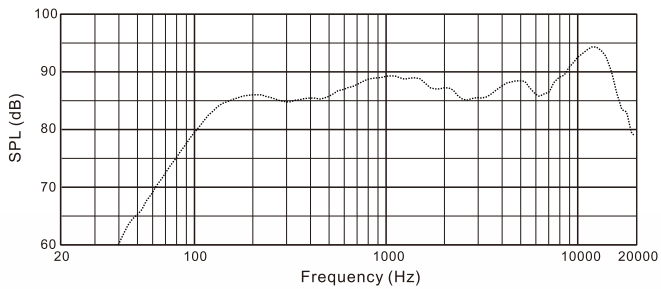

JBL Professional CMX6403 频率响应曲线