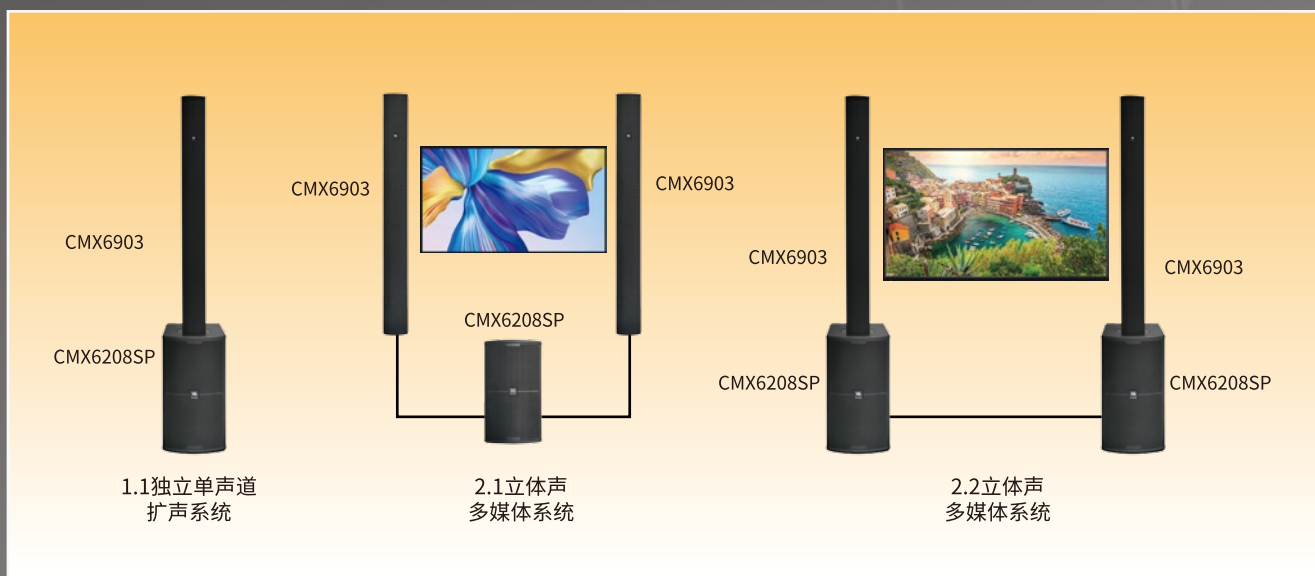

JBL
PROFESSIONAL

JBL Professional CMX6000 多功能音柱扬声器系统

垂直角度调节支架 (附送)

水平角度调节支架 (附送)

产品配置

安装方式

当 JBL Professional CMX6903 要安装在 JBL Professional CMX6208SP 顶部的时候，需要更换柱型阵列扬声器底座盖板。(JBL Professional CMX6903 包装附件)

注意：

当 JBL Professional CMX6903 安装在 JBL Professional CMX6208SP 顶部时，JBL Professional CMX6208SP 的底部须使用底座。底座需要单独购买，请联系您当地的经销商。

JBL Professional CMX6203

频率范围 (-10dB)	100Hz-18kHz
频率响应 (±3dB)	110Hz-17kHz
覆盖角 (H X V)	100° x 100°
额定功率	90W/180W/360W(连续/节目/峰值)
峰值声压级 (2π)	113dB
灵敏度 (4π)	83dB
低音单元	2x84mm (3.3英寸) 碳纤低音扬声器
高音单元	1X75mm (3英寸) 纸盆高音单元
额定阻抗	4Ω
箱体结构	全铝合金外壳, 黑色粉末涂层
铁网	黑色粉末涂层, 4*4mm六角网孔背贴声学透声网布, 防水透声网布
输入连接器	2芯防水插座 M22-2P
尺寸 (H X W X D)	290x127x161mm
净重	3.6kg